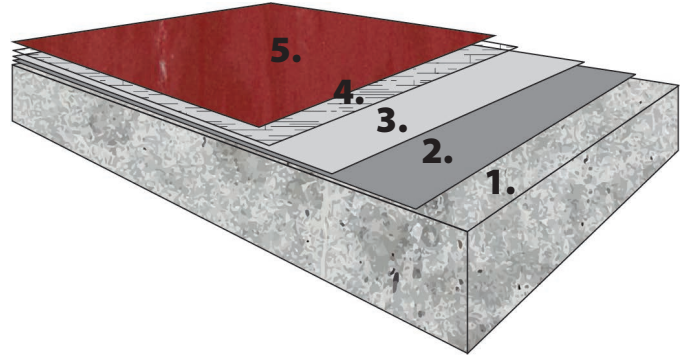

Upofloor Estrad® lattiat ja Casco Floor Expert M1- lattianpäällystejärjestelmä

Upofloor Estrad lattiat yhdessä Casco Floor Expert tuotteiden kanssa muodostavat M1- lattianpäällystysjärjestelmän. Lattianpäällystejärjestelmä on kokonaisuus, josta on mitattu koko rakenteen yhteiset emissiot, mukaan lukien pohjuste, lattiatasoite, liima ja lattianpäällyste. Tällöin tulee huomioiduksi eri materiaalien mahdollinen keskinäinen vaikutus.

Järjestelmä asennetaan betonialustan päälle ja siihen sisältyy

1. Betonialusta
2. Casco VD Primer pohjustus
3. Casco Floor Expert SP-X/SuperPlan lattiatasoite
4. Casco Floor Expert CascoProff Universal liima
5. Upofloor Estrad lattianpäällyste

TURVALLINEN ESTRAD LATTIA

Estrad on homogeeninen julkisten tilojen matto. Hillitysti kuvioitu Estrad soveltuu käytettäväksi monenlaisissa kovan kulutuksen tiloissa mm. sairaaloissa ja kouluissa. Estrad on sisäilman kannalta turvallinen valinta, kuuluu parhaaseen M1-luokkaan.

Estrad -lattiaa ei tarvitse vahata. Päällyste on valmistettaessa valmiiksi TOP Protection PUR-pintakäsitelty (polyuretaani).

Estrad-tuoteperheen lattianpäällysteet tarjoavat erinomaiset kulutuksenkesto- ja käyttöominaisuudet vaativissa kohteissa kuten oppilaitoksissa sekä terveydenhuolto- ja palvelusektorilla. Puolikova päällyste on miellyttävä jalalle ja kosteudenkestävä.