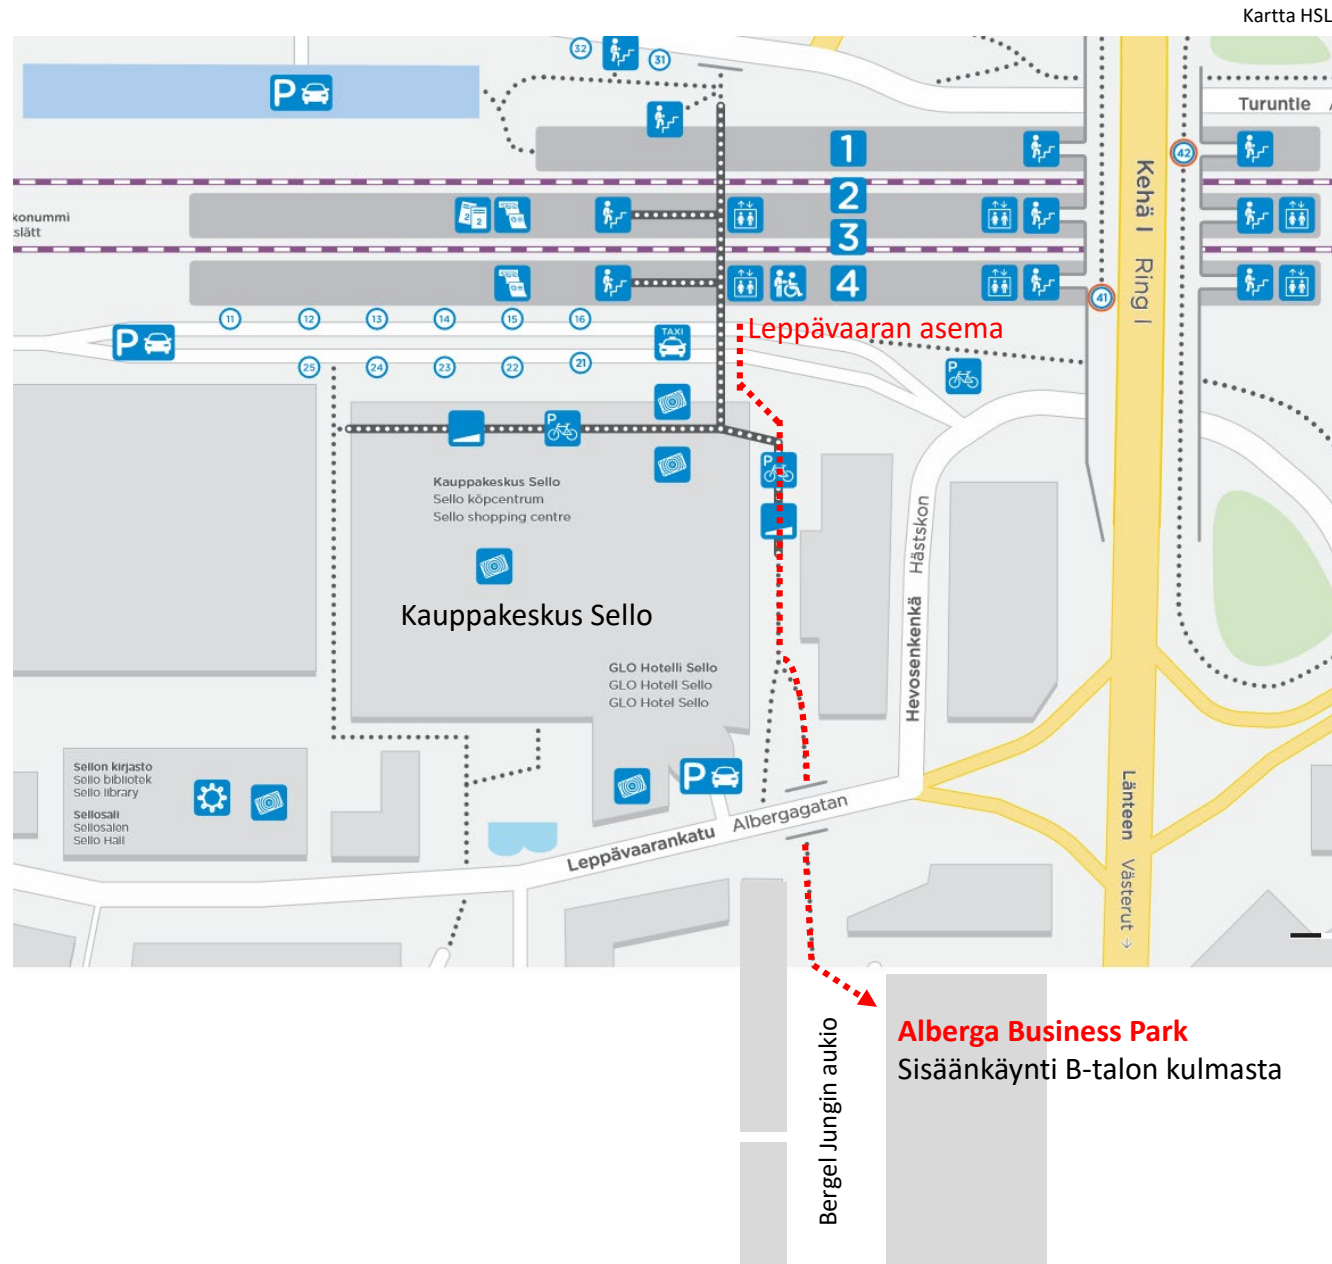

Kährs Oy
Bertel Jungin aukio 1
02600 Espoo

Helsingin keskustasta matka lähijunalla kestää 12-16 minuuttia (junat A, E, L, U ja Y).

Turun suunnasta tulevat junat pysähtyvät myös Leppävaarassa.

Leppävaaran asemalla pysähtyvät lisäksi monet Helsingistä, Espoosta ja Vantaalta liikennöivät paikallisbussit.

Lisätietoja kulkuyhteyksistä esim. <https://reittiopas.hsl.fi/>

Leppävaaran juna-asemalta on lyhyt, noin viiden minuutin, kävelymatka Alberga Business Parkiin.

Saapumisohje autolla

Kährs Oy:n Showroom sijaitsee Espoossa Leppävaarassa Alberga Business Parkissa hyvien kulkuyhteyksien päässä osoitteessa:

Kährs Oy
Bertel Jungin aukio 1
02600 Espoo

Ajoreitit Kehä I:seltä on merkitty ohaiseen karttaan:

Saapuminen pohjoisesta
Saapuminen etelästä

Pysäköinti

Alberga Business Parkin ulkopysäköintialueella Bertel Jungin aukiolla on varattu pysäköintipaikkoja yrityspuistossa vieraileville asiakkaille. Paikat ovat Alberga Business Parkin vierailijoiden käytössä arkinen klo 8.00-17.30 välisenä aikana pysäköintiekolla kaksi tuntia tai Alberga Business Parkin lupalapulla koko päiväksi (noudetaan aulasta).

Läheisessä Sellon kauppakeskuksen parkkihallissa on lisäksi viiden tunnin pysäköintiekollisia pysäköintipaikkoja.