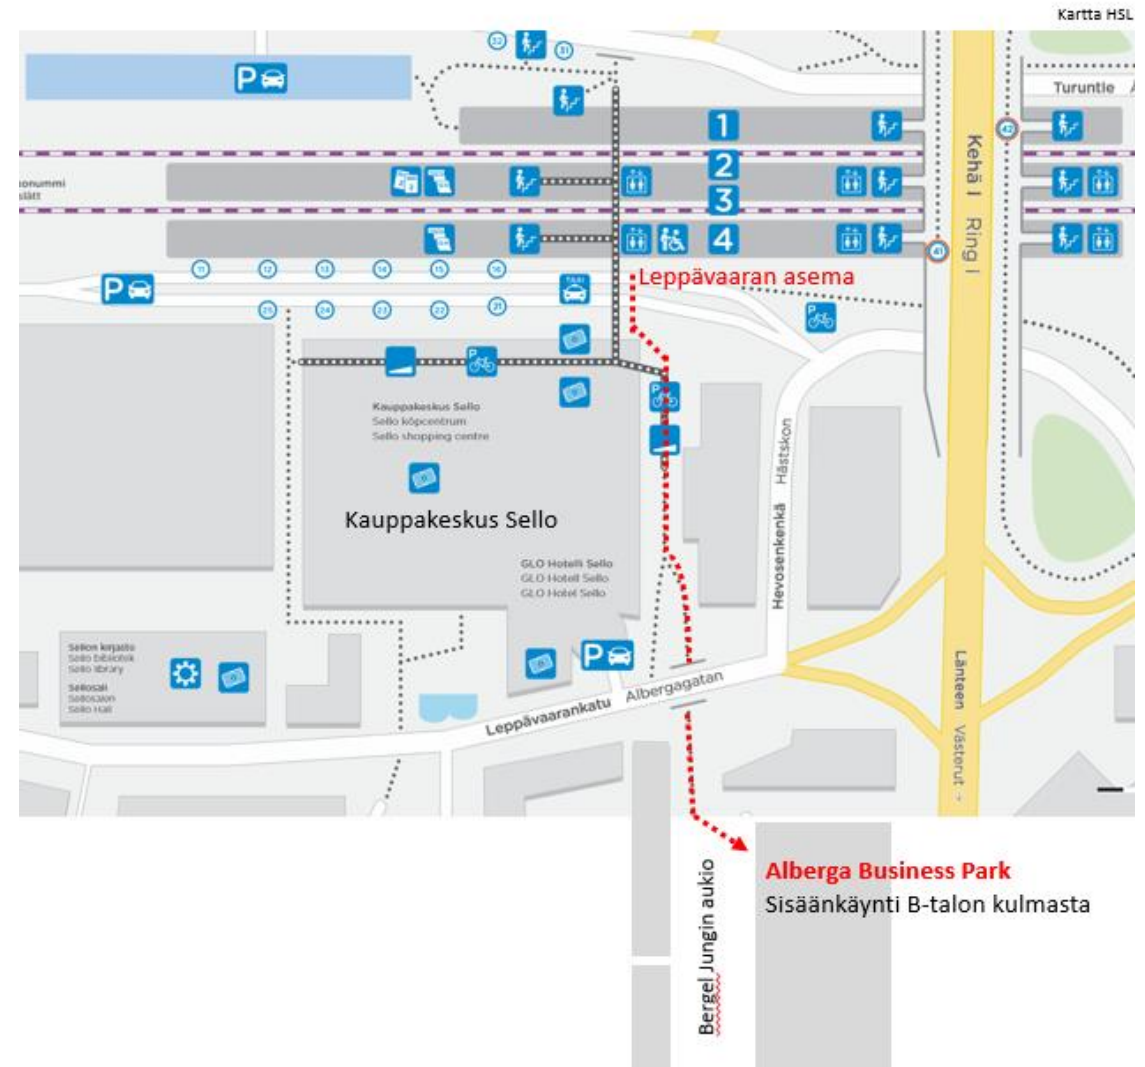

# Saapumisohje julkisilla liikennevälineillä

**Kährs®**

Kährs Oy:n Showroom sijaitsee Espoossa Leppävaaran aseman lähellä Alberga Business Parkissa hyvien kulkuyhteyksien päässä osoitteessa:

Kährs Oy  
Bertel Jungin aukio 1  
02600 Espoo

Helsingin keskustasta matka lähijunalla kestää 12-16 minuuttia (junat A, E, L, U ja Y).

Turun suunnasta tulevat junat pysähtyvät myös Leppävaarassa.

Leppävaaran asemalla pysähtyvät lisäksi monet Helsingistä, Espoosta ja Vantaalta liikennöivät paikallisbussit.

Lisätietoja kulkuyhteyksistä esim. <https://reittiopas.hsl.fi/>

Leppävaaran juna-asemalta on lyhyt, noin viiden minuutin, kävelymatka Alberga Business Parkiin.

Läheisessä Sellon kauppakeskuksen parkkihallissa on lisäksi viiden tunnin pysäköintikiekkollisia pysäköintipaikkoja.