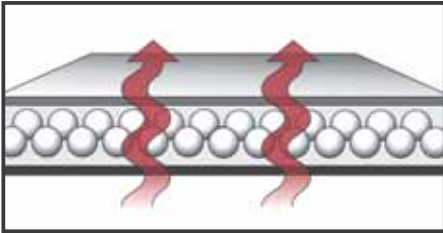

WHITE HB OOOO TUPLEX

- Hengittävä alusmateriaali, jossa ei ole muovikalvoja.
- Erittäin lujien HD-EPS rakeiden vuoksi kestää pysyvästi kuormitusta, jopa 60 tonnia / m². HD-EPS – rakeet takaavat tuotteelle myös hyvät äänieristysominaisuudet.
- Erinomainen tuote LVT-lattioille sekä parketti- ja laminaattilattioille asennettaessa levyalustoille, rossipohjille ja kuiville betonialustoille.
- Erinomainen korjausrakentamiseen asennettaessa vanhan pinnoituksen päälle; muovimatto, linoleum, puulattia, parketti ja keraaminen laatta.
- Tuplex White on suomalainen ja kierrätettävä tuote!
Asennusohjeita ja lisätietoja:
www.kareliaparketti.fi

UUTUUS

ALUSMATERIAALI - ILMAN MUOVIKALVOJA

WHITE HB
OOOO
TUPLEX

Tuplex White on suomalainen ja kierrätettävä tuote!
Asennusohjeita ja lisätietoja: www.kareliaparketti.fi

WHITE HB OOOO TUPLEX

HENGITTÄVÄ

Tuplex White HB on hengittävä, suomalaisesta paperista valmistettu tuote. Siinä ei ole muovikalvoja. HB tulee sanoista Healthy Buildings ja High Breathability. Tuote luo edellytykset hyvälle sisäilmalle ja terveelliselle rakentamiselle. Tuplex White HB täyttää M1 vaatimukset.

ERINOMAINEN KUORMITUSKESTÄVYYS

Tuplex White HB:ssä käytetään erittäin tiheitä ja lujia HD-EPS - rakeita, jotka kestävät pysyvästi kuormitusta peräti 60 tonnia / m² (CS2 > 60 kPa).

ASKEL- JA HUONEÄÄNI

Tuplex White HB:llä on erinomaiset akustiset ominaisuudet: se vaimentaa hyvin huoneääntä sekä askelääntä alapuolisiin asuintiloihin. Tuote säilyttää äänieristysominaisuudet pienestä kokoonpuristuvuudesta johtuen. Askelääniparannusarvo on 18 dB.

Kierrätetään
energiajätteinä.

HELPPO ASENTAA

Tuplex White HB on helppo asentaa. Se voidaan asentaa kuinka päin vain eikä saumoja tarvitse teipata. Tuote myös tasaa lattian pieniä epätasaisuuksia. Tuote on terveellinen, suomalainen ja kierrätettävä! Tuplex White HB voidaan hävittää polttamalla. Tuotteen leveys 1 m.